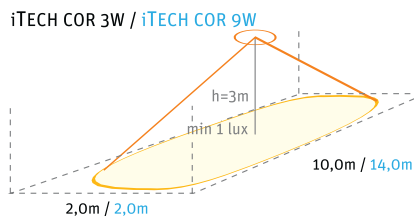

Lens COR

Easy open

Suspension bracket

Bracket 30°

Electric system

Type	Model	Źródło światła	Czas	Funkcja	Strumień	Dostępne kolory	Wersja
Type	Model	Light source	Time	Function	Luminous flux	Available colours	Version
iTECH	1L/1/3W/N(P)	3W / 1×POWERLED	1 h	NM	—/ 180 lm	w/g/s	ST, AT, CT, DATA
iTECH	3L/1/3W/N(P)	3W / 1×POWERLED	3 h	NM	—/ 180 lm	w/g/s	ST, AT, CT, DATA
iTECH	L/CB/3W/N(P)	3W / 1×POWERLED	—	—	180 lm / 180 lm	w/g/s	CB
iTECH	1L/1/9W/N(P)	9W / 3×POWERLED	1 h	NM	—/ 511 lm	w/g/s	ST, AT, CT, DATA
iTECH	3L/1/9W/N(P)	9W / 3×POWERLED	3 h	NM	—/ 366 lm	w/g/s	ST, AT, CT, DATA
iTECH	L/CB/9W/N(P)	9W / 3×POWERLED	—	—	511 lm / 511 lm	w/g/s	CB
iTECH	1L/1/3W COR/N(P)	3W / 1×POWERLED	1 h	NM	—/ 180 lm	w/g/s	ST, AT, CT, DATA
iTECH	3L/1/3W COR/N(P)	3W / 1×POWERLED	3 h	NM	—/ 180 lm	w/g/s	ST, AT, CT, DATA
iTECH	L/CB/3W COR/N(P)	3W / 1×POWERLED	—	—	180 lm / 180 lm	w/g/s	CB
iTECH	1L/1/9W COR/N(P)	9W / 3×POWERLED	1 h	NM	— / 578 lm	w/g/s	ST, AT, CT, DATA
iTECH	3L/1/9W COR/N(P)	9W / 3×POWERLED	3 h	NM	— / 414 lm	w/g/s	ST, AT, CT, DATA
iTECH	L/CB/9W COR/N(P)	9W / 3×POWERLED	—	—	578 lm / 578 lm	w/g/s	CB

Wymiary [mm] :
 Dimensions

IP65

LED

3h

850°C

230VAC