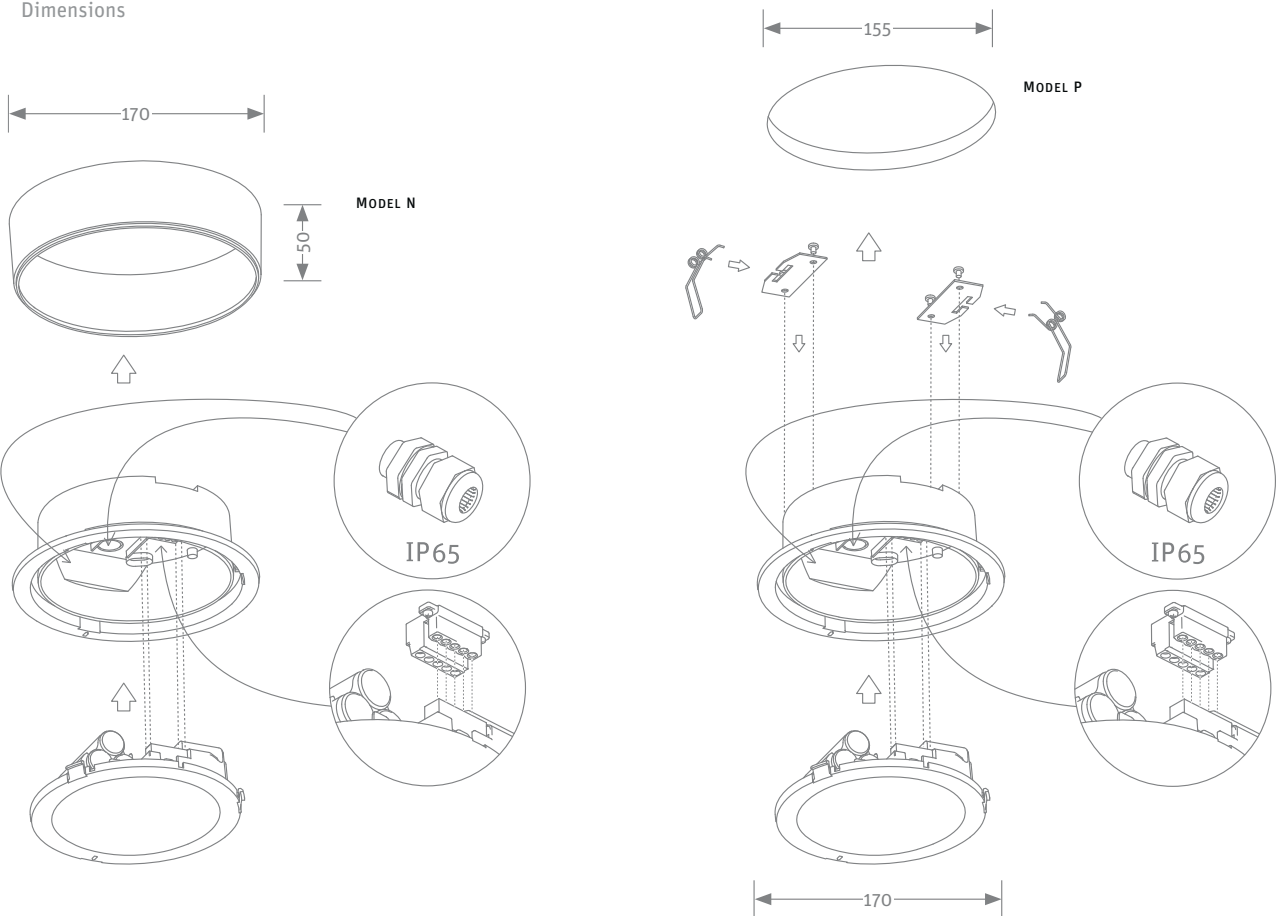

Lens COR

Easy open

Suspension bracket

Bracket 30°

Electric system

Type	Model	Źródło światła	Czas	Funkcja	Strumień	Dostępne kolory	Wersja
Type	Model	Light source	Time	Function	Luminous flux	Available colours	Version
iTECH	1L/1/3W/N(P)	3W / 1×POWERLED	1 h	NM	—/ 180 lm	w/g/s	ST, AT, CT, DATA
iTECH	3L/1/3W/N(P)	3W / 1×POWERLED	3 h	NM	—/ 180 lm	w/g/s	ST, AT, CT, DATA
iTECH	L/CB/3W/N(P)	3W / 1×POWERLED	—	—	180 lm / 180 lm	w/g/s	CB
iTECH	1L/1/9W/N(P)	9W / 3×POWERLED	1 h	NM	—/ 511 lm	w/g/s	ST, AT, CT, DATA
iTECH	3L/1/9W/N(P)	9W / 3×POWERLED	3 h	NM	—/ 366 lm	w/g/s	ST, AT, CT, DATA
iTECH	L/CB/9W/N(P)	9W / 3×POWERLED	—	—	511 lm / 511 lm	w/g/s	CB
iTECH	1L/1/3W COR/N(P)	3W / 1×POWERLED	1 h	NM	—/ 180 lm	w/g/s	ST, AT, CT, DATA
iTECH	3L/1/3W COR/N(P)	3W / 1×POWERLED	3 h	NM	—/ 180 lm	w/g/s	ST, AT, CT, DATA
iTECH	L/CB/3W COR/N(P)	3W / 1×POWERLED	—	—	180 lm / 180 lm	w/g/s	CB
iTECH	1L/1/9W COR/N(P)	9W / 3×POWERLED	1 h	NM	— / 578 lm	w/g/s	ST, AT, CT, DATA
iTECH	3L/1/9W COR/N(P)	9W / 3×POWERLED	3 h	NM	— / 414 lm	w/g/s	ST, AT, CT, DATA
iTECH	L/CB/9W COR/N(P)	9W / 3×POWERLED	—	—	578 lm / 578 lm	w/g/s	CB

COR – zawiera optykę, do korytarzy / contains the optics, for corridors
 NM – praca awaryjna / non maintained
 w/g/s – biały/szary/specjalne zamówienie / white/grey/special order
 N – wersja natynkowa / surface mounted

Wymiary [mm] :
 Dimensions

IP65

LED

3h

850°C

230VAC