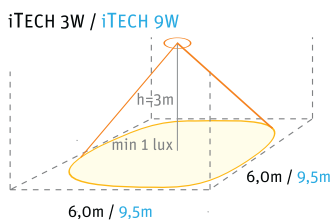

Lens COR

Easy open

Suspension bracket

Bracket 30°

Electric system

Type	Model	Źródło światła	Czas	Funkcja	Strumień	Dostępne kolory	Wersja
Type	Model	Light source	Time	Function	Luminous flux	Available colours	Version
iTECH	1L/1/3W/N(P)	3W / 1×POWERLED	1 h	NM	—/ 180 lm	w/g/s	ST, AT, CT, DATA
iTECH	3L/1/3W/N(P)	3W / 1×POWERLED	3 h	NM	—/ 180 lm	w/g/s	ST, AT, CT, DATA
iTECH	L/CB/3W/N(P)	3W / 1×POWERLED	—	—	180 lm / 180 lm	w/g/s	CB
iTECH	1L/1/9W/N(P)	9W / 3×POWERLED	1 h	NM	—/ 511 lm	w/g/s	ST, AT, CT, DATA
iTECH	3L/1/9W/N(P)	9W / 3×POWERLED	3 h	NM	—/ 366 lm	w/g/s	ST, AT, CT, DATA
iTECH	L/CB/9W/N(P)	9W / 3×POWERLED	—	—	511 lm / 511 lm	w/g/s	CB
iTECH	1L/1/3W COR/N(P)	3W / 1×POWERLED	1 h	NM	—/ 180 lm	w/g/s	ST, AT, CT, DATA
iTECH	3L/1/3W COR/N(P)	3W / 1×POWERLED	3 h	NM	—/ 180 lm	w/g/s	ST, AT, CT, DATA
iTECH	L/CB/3W COR/N(P)	3W / 1×POWERLED	—	—	180 lm / 180 lm	w/g/s	CB
iTECH	1L/1/9W COR/N(P)	9W / 3×POWERLED	1 h	NM	— / 578 lm	w/g/s	ST, AT, CT, DATA
iTECH	3L/1/9W COR/N(P)	9W / 3×POWERLED	3 h	NM	— / 414 lm	w/g/s	ST, AT, CT, DATA
iTECH	L/CB/9W COR/N(P)	9W / 3×POWERLED	—	—	578 lm / 578 lm	w/g/s	CB

Wymiary [mm] :
 Dimensions

IP65

LED

3h

850°C

230VAC