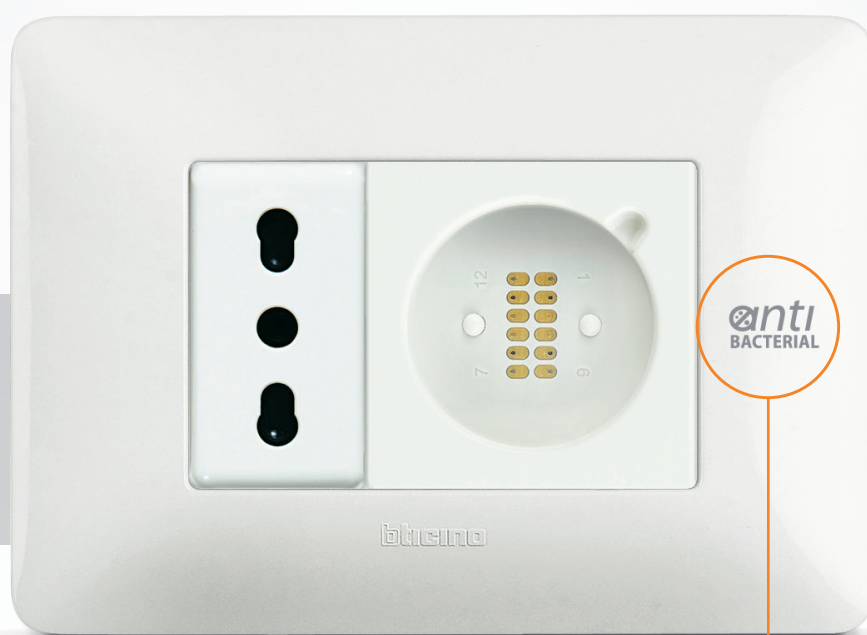

# MÀTIX:

TUTTE LE FUNZIONI  
UNITE ALL'AZIONE  
ANTIBATTERICA

Presenza energia e presa magnetica per pulsantiera paziente

**anti**  
BACTERIAL