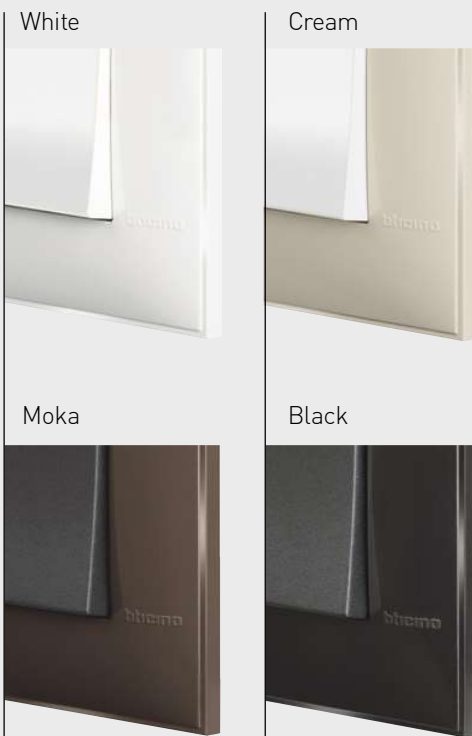

# SIMPLER SMARTER THAN EVER

— Classia —

**BASICS**

**FRAMES**

**FINISHES**

**ACCENTS**

# COVER PLATES COLOURS

BASICS				
	White - <b>RW</b>	Cream - <b>CR</b>	Moka - <b>MK</b>	Black - <b>BC</b>
FRAMES				
	Ice satin - <b>ES</b>	Cream satin - <b>CS</b>	White satin - <b>WS</b>	Black satin - <b>BG</b>
FINISHES				
	Titanium metal - <b>TM</b>	Siena soft - <b>SF</b>	Blue metal - <b>LM</b>	Terra soft - <b>TF</b>
ACCENTS				
	White gold - <b>WD</b>	White chrome - <b>WR</b>	Black nickel - <b>BH</b>	Black gold - <b>BD</b>