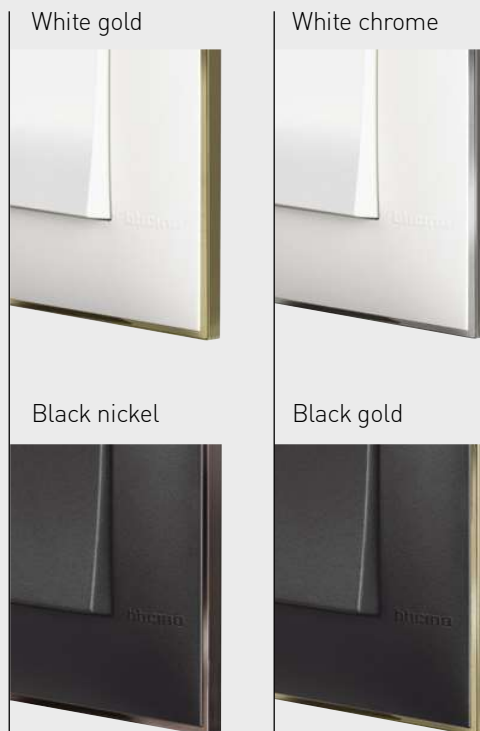

# COVER PLATES COLOURS

BASICS				
	White - <b>RW</b>	Cream - <b>CR</b>	Moka - <b>MK</b>	Black - <b>BC</b>
FRAMES				
	Ice satin - <b>ES</b>	Cream satin - <b>CS</b>	White satin - <b>WS</b>	Black satin - <b>BG</b>
FINISHES				
	Titanium metal - <b>TM</b>	Siena soft - <b>SF</b>	Blue metal - <b>LM</b>	Terra soft - <b>TF</b>
ACCENTS				
	White gold - <b>WD</b>	White chrome - <b>WR</b>	Black nickel - <b>BH</b>	Black gold - <b>BD</b>