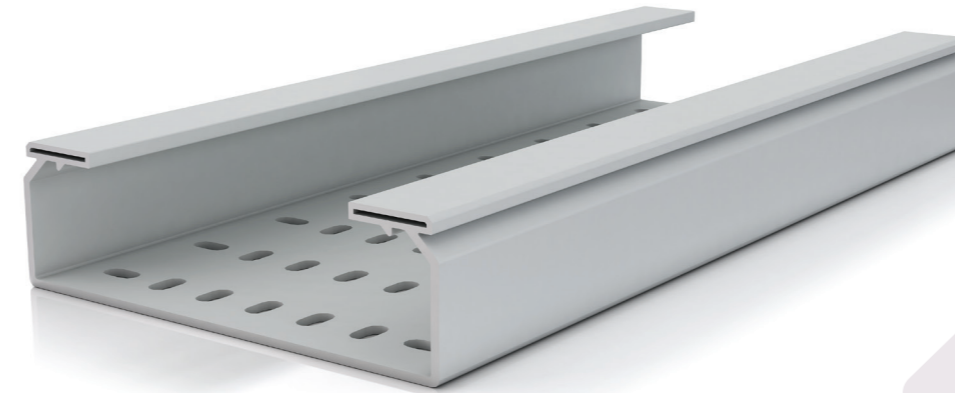

מגשי PVC אנטיקורוזיביים להולכת חשמל ותקשורת